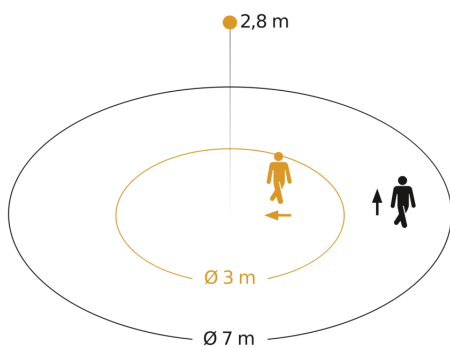

Dati tecnici

Dimensioni (Ø x H)	115 x 51 mm	Lampade LED > 8 W	350 W
Garanzia del produttore	5 anni	Carico capacitivo in µF	132 µF
Impostazioni tramite	Potenzimetri	Tecnologia, sensori	Infrarossi passivi, Sensore ottico
Con telecomando	No	Altezza di montaggio	2,00 – 4,00 m
Variante	bianco	Altezza di montaggio max.	4,00 m
VPE1, EAN	4007841006556	Altezza di montaggio ottimale	2,8 m
Esecuzione	Rilevatori di movimento	Angolo di rilevamento	360 °
Applicazione, luogo	Esterno, Interni	Angolo di apertura	180 °
Applicazione, locale	corridoio / pianerottolo, spogliatoi, locale multiuso / di servizio, cucinette, vano scala, WC / docce, parcheggi coperti / garage sotterranei, Esterno, magazzino, Interni	Protezione antistrisciamento	Sì
colore	bianco	Possibilità di schermare segmenti del campo di rilevamento	Sì
Colore, RAL	9010	Scalabilità elettronica	No
Incl. supporto per montaggio angolare a muro	No	Scalabilità meccanica	No
Luogo di montaggio	soffitto	Raggio d'azione radiale	Ø 3 m (7 m ²)
		Raggio d'azione tangenziale	Ø 7 m (38 m ²)
		Zone d'intervento	664 zone di commutazione
		Regolazione crepuscolare	2 – 2000 lx

IS 2360 ECO 7m

bianco
EAN 4007841 006556
Art. n. 006556

Campo di rilevamento

Possibile altezza di montaggio: 2,00 m - 4,00 m
Arancione: radiale
Nero: tangenziale

Disegno

Schema elettrico