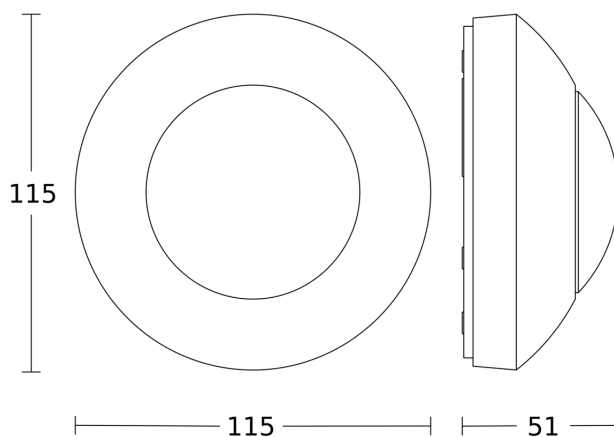

Dati tecnici

Dimensioni (Ø x H)	115 x 51 mm	Lampade LED > 8 W	350 W
Garanzia del produttore	5 anni	Carico capacitivo in µF	132 µF
Impostazioni tramite	Potenzimetri	Tecnologia, sensori	Infrarossi passivi, Sensore ottico
Con telecomando	No	Altezza di montaggio	2,00 – 4,00 m
Variante	bianco	Altezza di montaggio max.	4,00 m
VPE1, EAN	4007841006556	Altezza di montaggio ottimale	2,8 m
Esecuzione	Rilevatori di movimento	Angolo di rilevamento	360 °
Applicazione, luogo	Esterno, Interni	Angolo di apertura	180 °
Applicazione, locale	corridoio / pianerottolo, spogliatoi, locale multiuso / di servizio, cucinette, vano scala, WC / docce, parcheggi coperti / garage sotterranei, Esterno, magazzino, Interni	Protezione antistrisciamento	Sì
colore	bianco	Possibilità di schermare segmenti del campo di rilevamento	Sì
Colore, RAL	9010	Scalabilità elettronica	No
Incl. supporto per montaggio angolare a muro	No	Scalabilità meccanica	No
Luogo di montaggio	soffitto	Raggio d'azione radiale	Ø 3 m (7 m ²)
		Raggio d'azione tangenziale	Ø 7 m (38 m ²)
		Zone d'intervento	664 zone di commutazione
		Regolazione crepuscolare	2 – 2000 lx

IS 2360 ECO 7m

bianco
EAN 4007841 006556
Art. n. 006556

Campo di rilevamento

Possibile altezza di montaggio: 2,00 m - 4,00 m
Arancione: radiale
Nero: tangenziale

Disegno

Schema elettrico